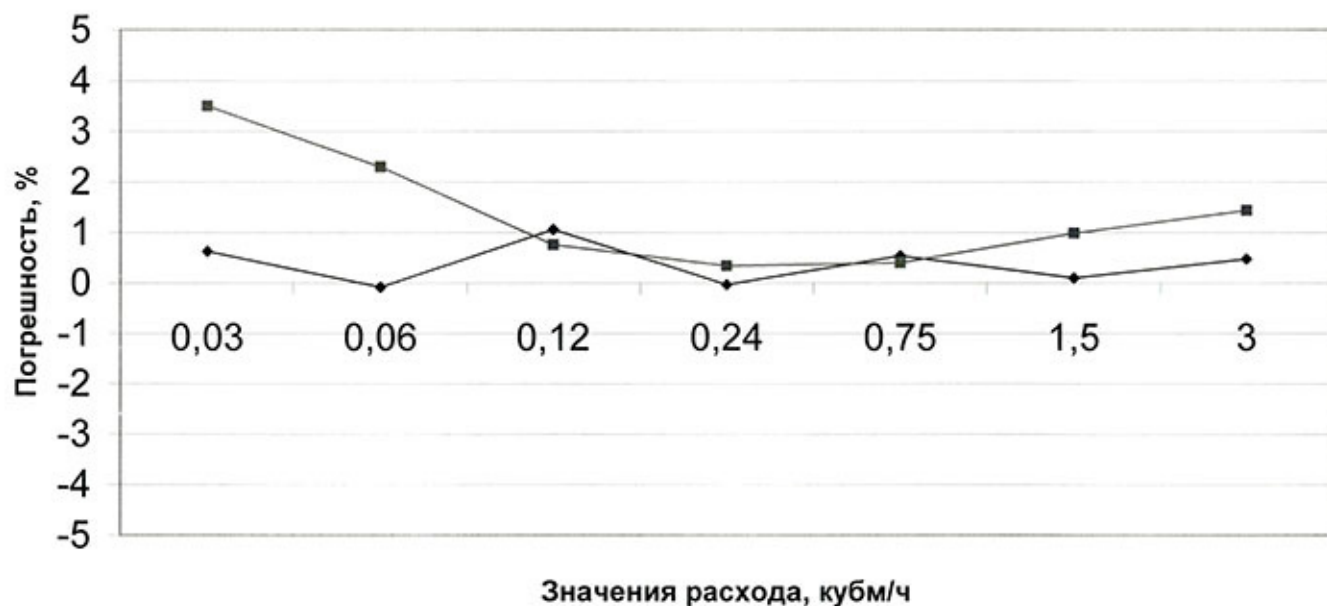

Сравнение погрешностей счетчиков воды типа БЕРЕГУН
до и после испытаний на ускоренный износ зав. №07 104950

◆ до испытания ■ после испытания

Сравнение погрешностей счетчиков воды типа БЕРЕГУН
до и после испытаний на ускоренный износ зав.№ 07 5

Сравнение характеристик счетчиков воды типа БЕРЕГУН до и после испытаний на ускоренный износ № 07 110061