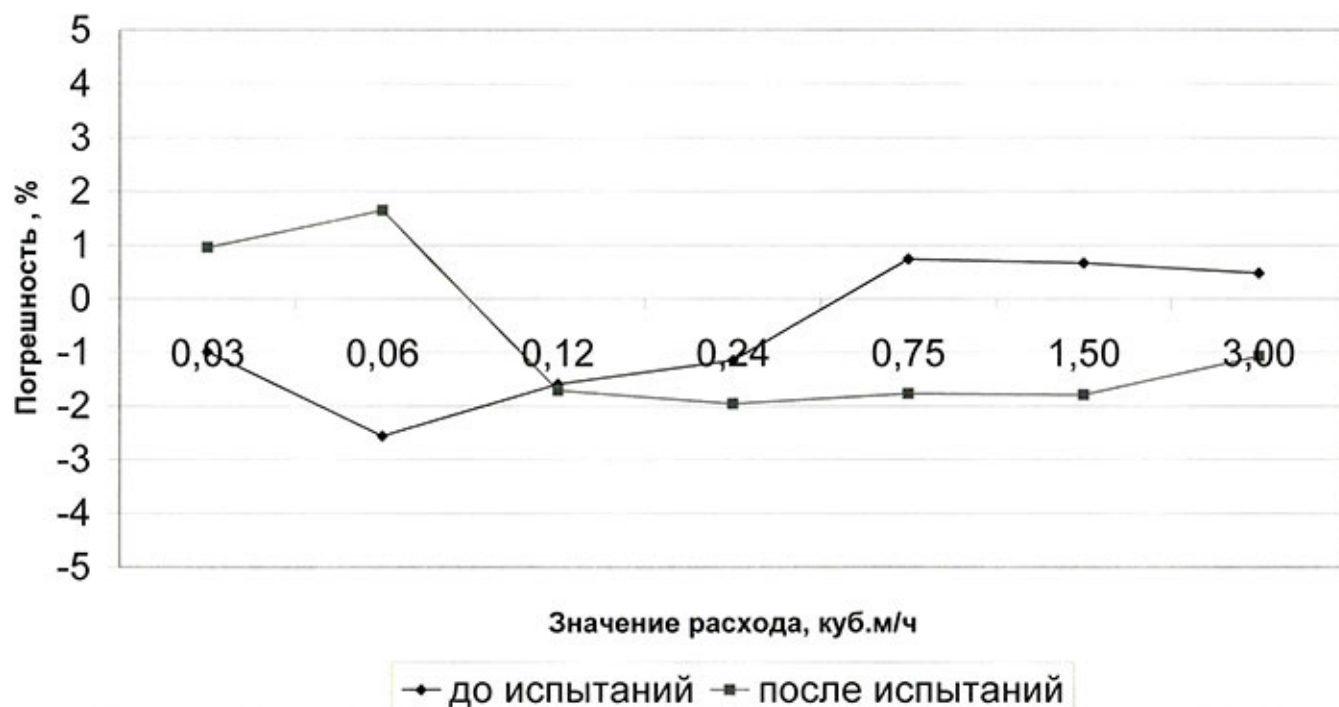

Сравнение погрешностей счетчиков воды типа БЕРЕГУН
до и после испытаний на ускоренный износ зав. №07 104950

◆ до испытания ■ после испытания

Сравнение погрешностей счетчиков воды типа БЕРЕГУН
до и после испытаний на ускоренный износ зав.№ 07 5

Сравнение характеристик счетчиков воды типа БЕРЕГУН до и после испытаний на ускоренный износ № 07 110061